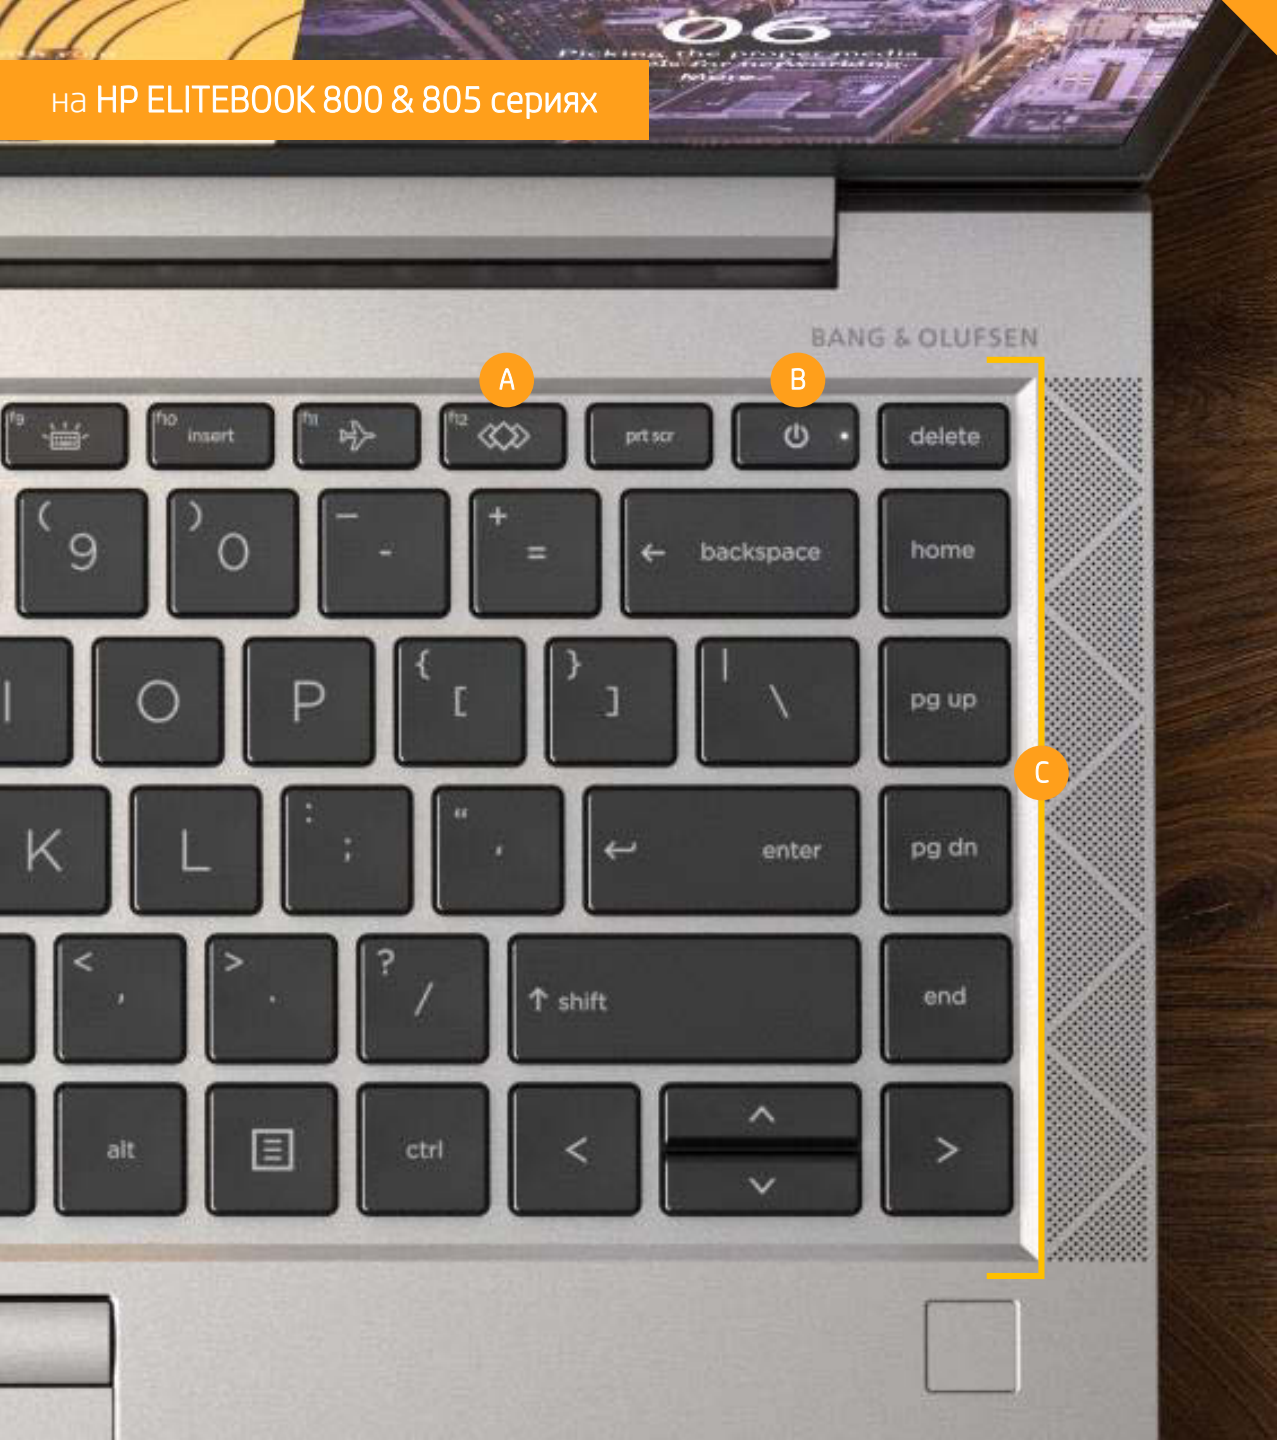

45%

меньше
СБОКУ

33%

меньше
СНИЗУ

SCREEN
TO BODY
RATIO

86%

850/855 G7

на HP ELITEBOOK 800 & 805 сериях