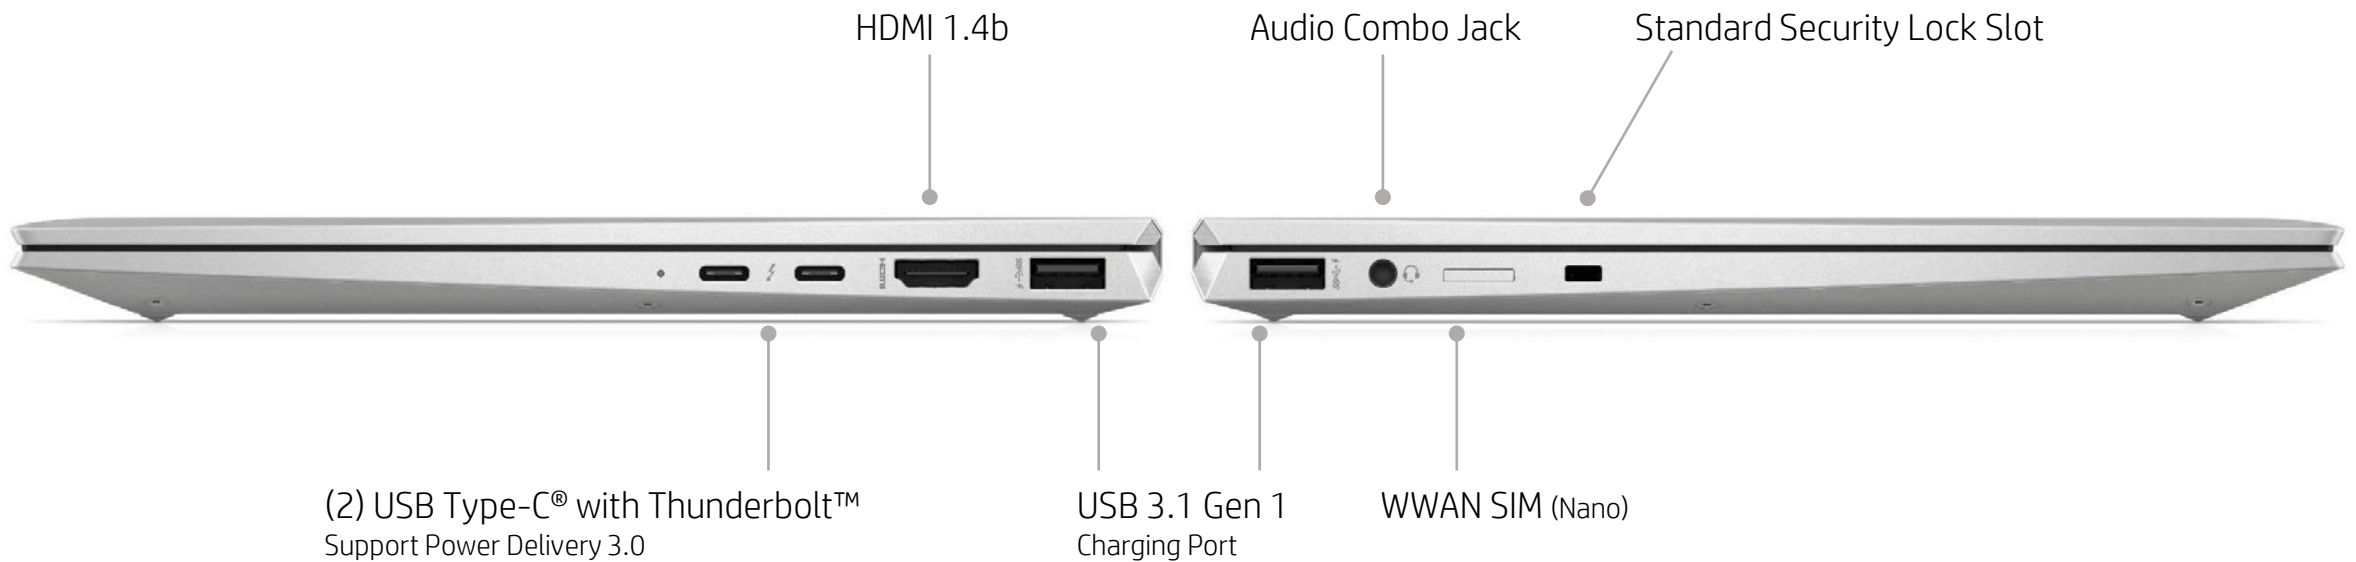

ELITEBOOK 1000 СЕРИИ

ПОЛНОФУНКЦИОНАЛЬНЫЕ УСТРОЙСТВА

ТОНКИЙ ДИЗАЙН:

1030: Толщина 16.1 мм

1040: Толщина 16.6 мм