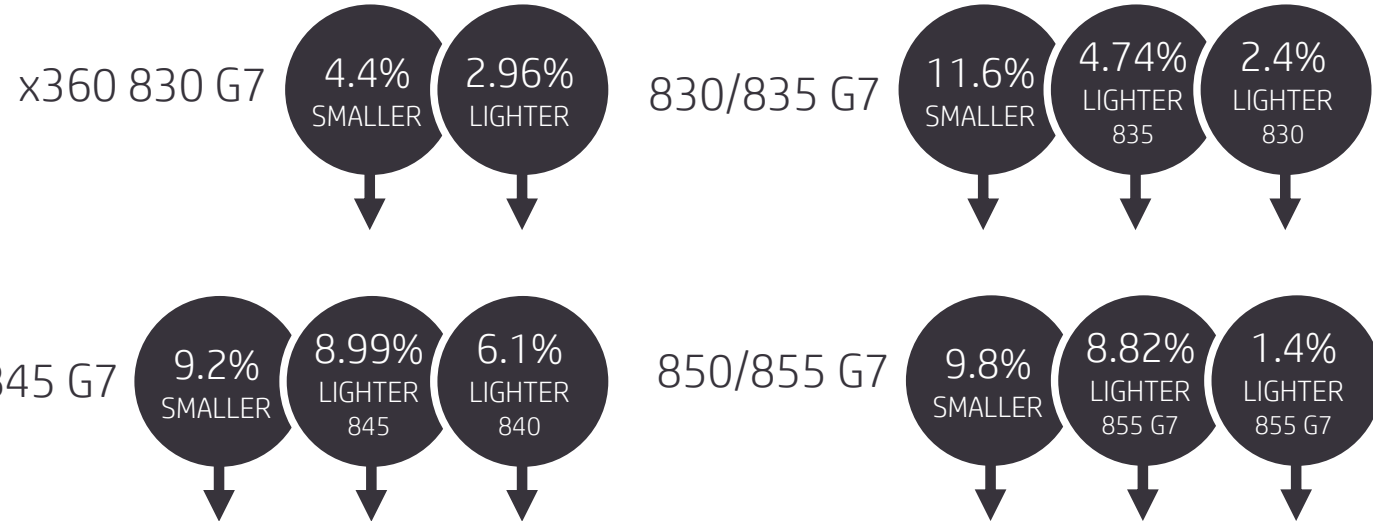

HP ELITEBOOK – «ПРАВИЛЬНЫЕ» НОУТБУКИ ДЛЯ УДАЛЕННОЙ РАБОТЫ

ELITEBOOK
850 / 855 G7

ELITEBOOK
830 / 835 G7

ELITEBOOK
840 / 845 G7

ELITEBOOK
x360 830 G7

Предустановленный Windows 10 Pro

ELITEBOOK 800 SERIES

Сравнение 800 & 805 G7 серий с предыдущим поколением

ELITEBOOK 850/855 G7

ELITEBOOK 800 SERIES

Сравнение 800 & 805 G7 серий с предыдущим поколением

855/755 G6

77%

SCREEN
TO BODY
RATIO

30%

меньше
СВЕРХУ