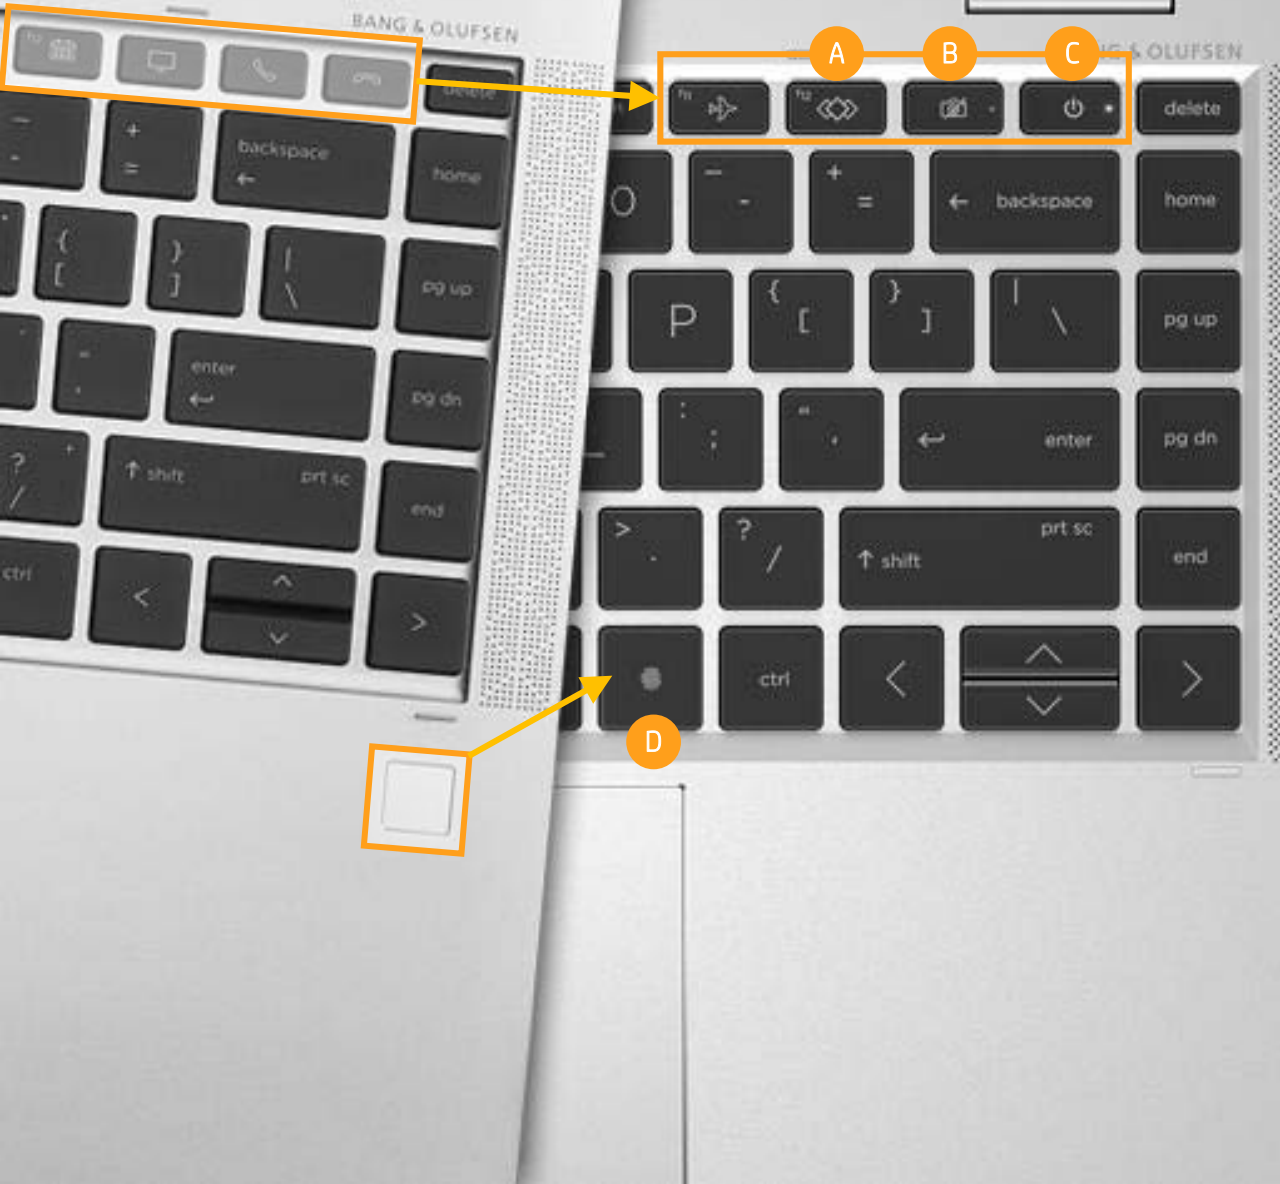

1040: Толщина 16.6 мм

ТОЛЬКО на HP ELITEBOOK 1000 SERIES

ШУМО- ПОДАВЛЕНИЕ

AI-Based Noise Reduction

УМЕНЬШАЕТ ОКРУЖАЮЩИЕ ЗВУКИ
ВО ВРЕМЯ КОНФЕРЕНЦИЙ

Сирены ♦ Стуки ♦ Звон посуды
Шуршания ♦ Лай собак

Уменьшает самые сложные фоновые и
внезапно возникающие звуки
наиболее сложные для любой системы
шумоподавления

ТОЛЬКО на HP ELITEBOOK 1000 SERIES

ЛЕГКИЙ КОНТРОЛЬ ПК на

КОНЧИКАХ ПАЛЬЦЕВ

1000 Series КЛАВИАТУРА

- A НАСТРАИВАЕМАЯ КНОПКА**
Запустите любимое приложение, откройте часто используемый файл или вебсайт с помощью одной кнопки.
- B ШТОРКА ПРИВАТНОСТИ**
Активируйте шторку приватности простым нажатием кнопки не отвлекаясь от работы.
- C НОВАЯ КНОПКА ВКЛЮЧЕНИЯ**
Чувствительная к нажатию кнопка питания на клавиатуре исключает случайные нажатия при перемещениях, при подключении USB накопителя или размещении в рюкзаке.
- D ЛЕГКАЯ АУТЕНТИФИКАЦИЯ**
Используй новый сканер отпечатка пальца на клавиатуре для быстрого входа в систему или приложения.