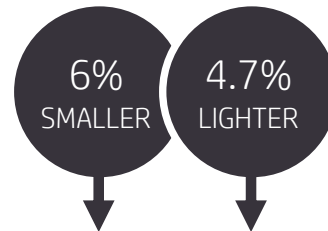

HP ELITEBOOK x360 1030 G7
COMPARED TO G4