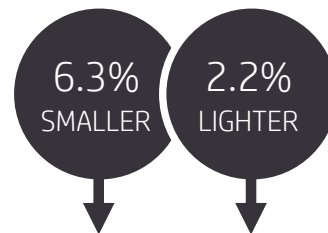

HP ELITEBOOK x360 1040 G7
COMPARED TO G6